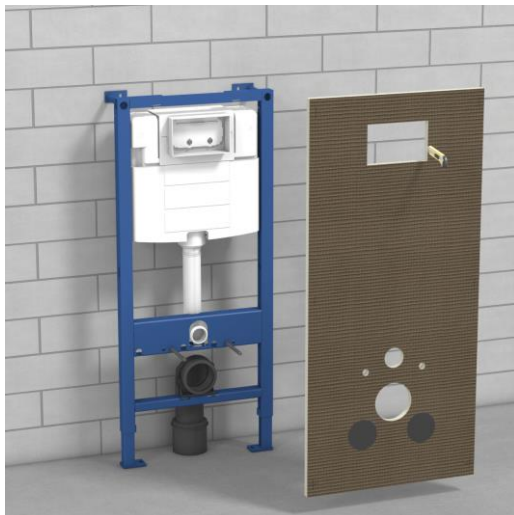

Kit WC-Set

La forma más sencilla de revestir los tanques de los inodoros suspendidos.

Instalación completa con **sólo unos pocos pasos.**

Artículos que componen el kit

20
unidades

Materiales necesarios
(no forman parte del Kit WC-Set)

Herramientas

1

2

3

4

5

6

7