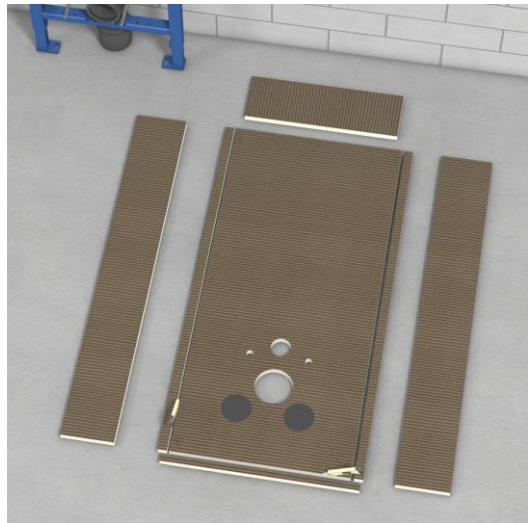

Kit WC-Set

La forma más sencilla de revestir los tanques de los inodoros suspendidos.

Instalación completa con **sólo unos pocos pasos.**

Artículos que componen el kit

20
unidades

Materiales necesarios
(no forman parte del Kit WC-Set)

Herramientas

1

2

3

4